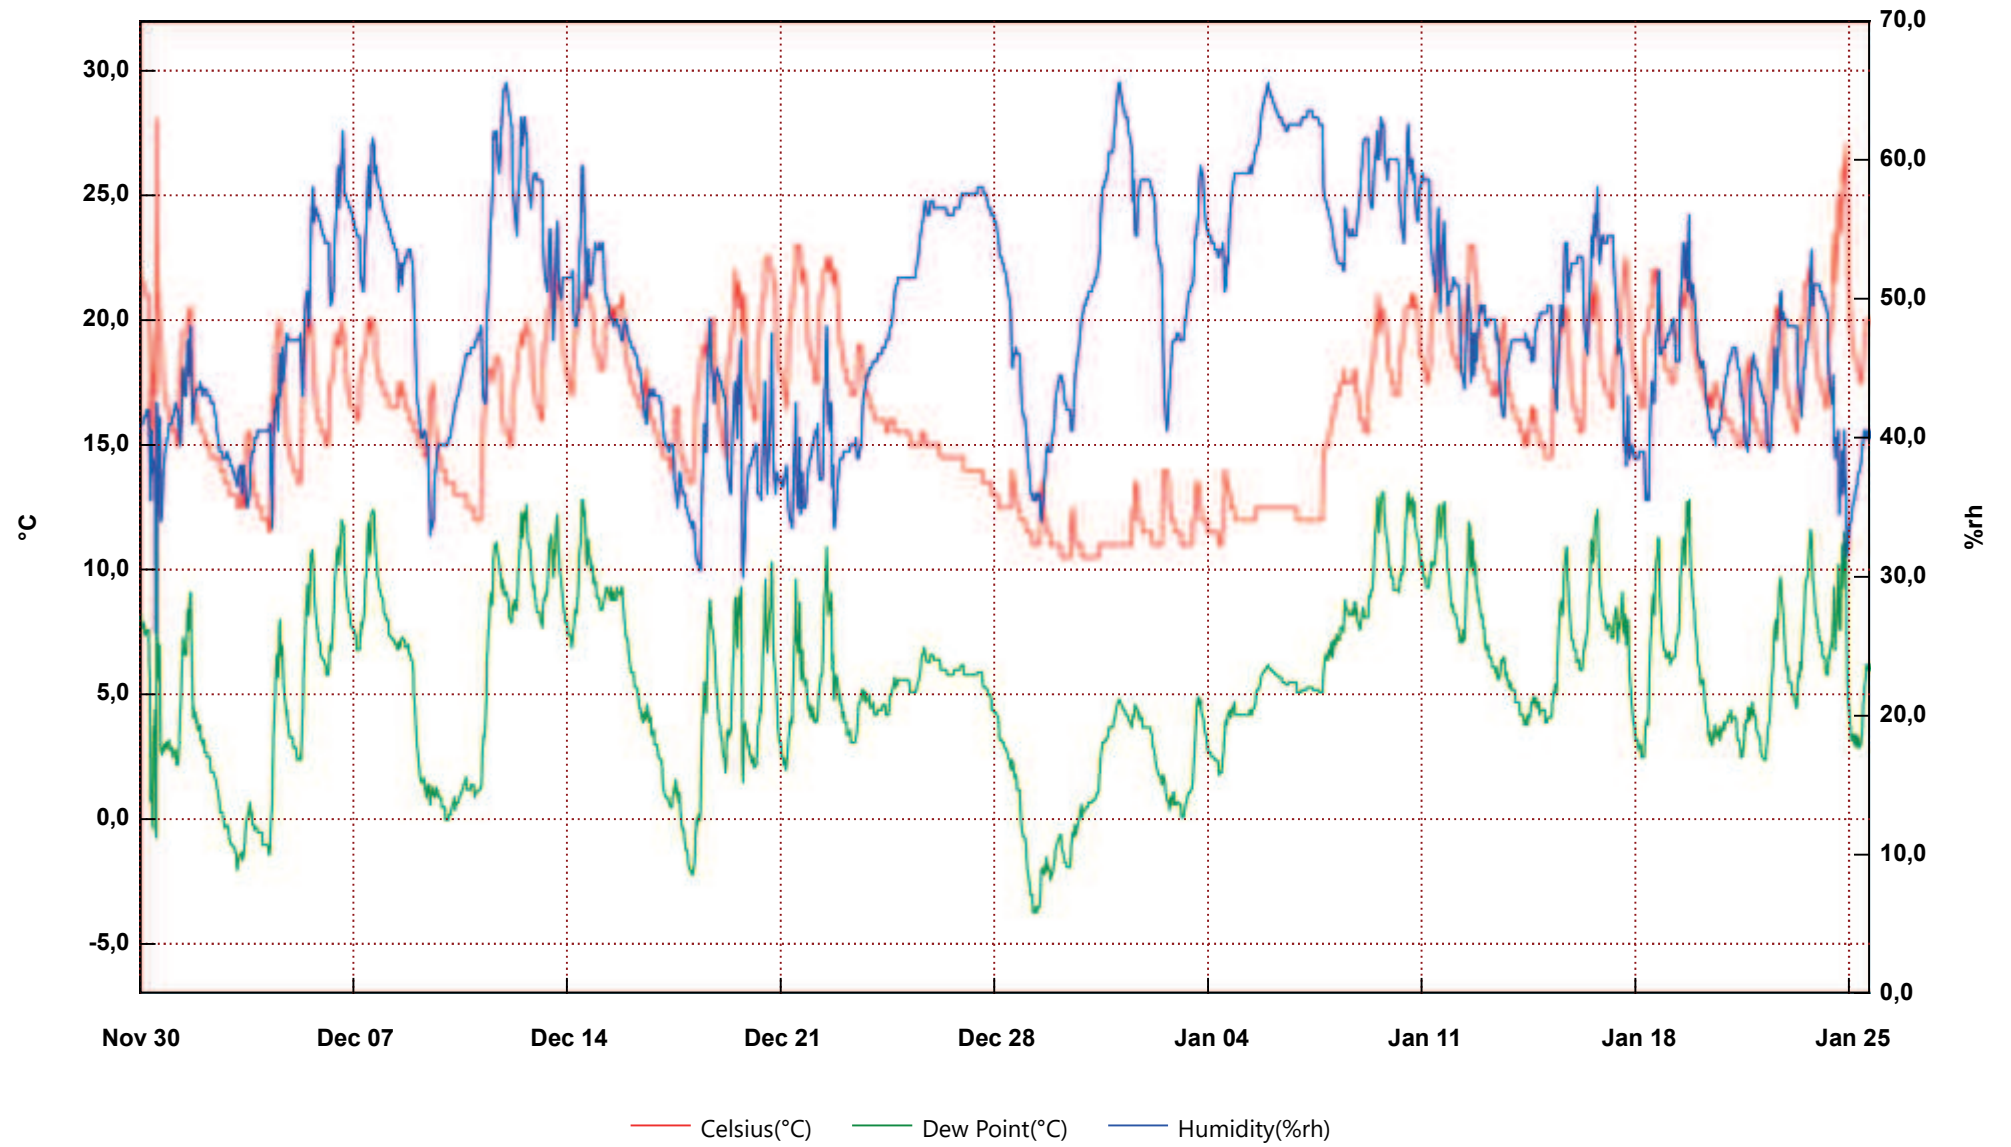

UT 107

From: giovedì 30 novembre 2017 0.00.00 - To: giovedì 25 gennaio 2018 16.30.00